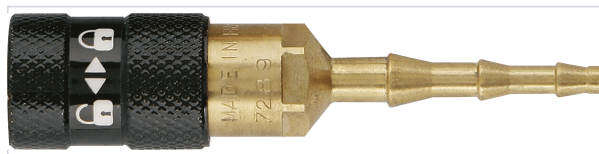

Soudage > Gaz et raccord > Raccordement >

Raccord rapide gaz

Votre prix : **63,91€** HT

Caractéristiques techniques

Type de raccord	Femelle
Type de gaz	Neutre
Utilisation	À monter sur tuyau de \varnothing 4/6 mm.
Contenance	1 pc

Caractéristiques produit

Référence	LEL171
Marque	Le Lorrain
Secteur - Page catalogue	9-314