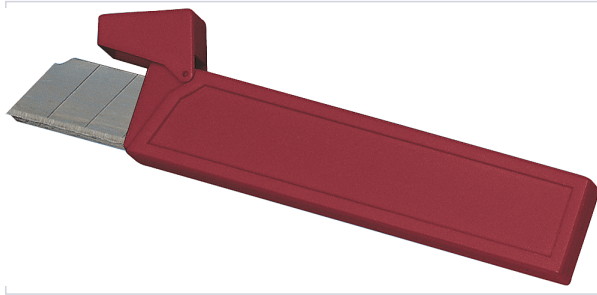

Outillage à main > Outil de finition > Lame et molette de rechange >

Lame de cutter auto-cassante

KRAFTWERK®

Votre prix : **5,71€** HT

Caractéristiques techniques

Largeur (mm)	18
Contenance	10 pcs
Sécable	Oui
Forme de la lame	Droite

Caractéristiques produit

Référence	MAU021
Marque	Kraftwerk
Secteur - Page catalogue	9-498