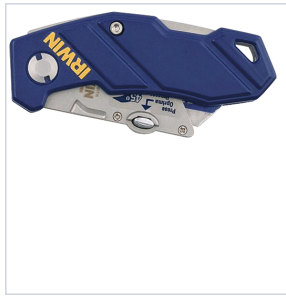

Outillage à main > Outil de coupe > Cutter, ciseau et couteau > Cutter >

Cutter pliant auto-retractable

Votre prix : **41,04€** HT

Caractéristiques techniques

Blocage de la lame	Oui
Matière de la lame	Bi-métal
Forme de la lame	Trapèze droite
Spécificité	Lame retractable, mécanisme de changement de la lame à 45°, clip ceinture intégré. Très résistant.
Nombre de lames	1

Caractéristiques produit

Référence	ATC058
Marque	Irwin
Secteur - Page catalogue	9-497