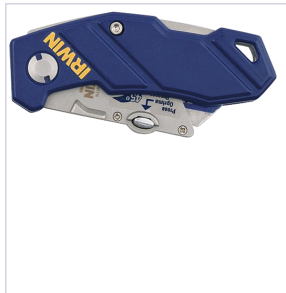

Outillage à main > Outil de coupe > Cutter, ciseau et couteau > Cutter >

Cutter pliant auto-retractable

Votre prix : **41,04€** HT

Caractéristiques techniques

Blocage de la lame	Oui
Matière de la lame	Bi-métal
Forme de la lame	Trapèze droite
Spécificité	Lame retractable, mécanisme de changement de la lame à 45°, clip ceinture intégré. Très résistant.
Nombre de lames	1

Caractéristiques produit

Référence	ATC058
Marque	Irwin
Secteur - Page catalogue	9-497