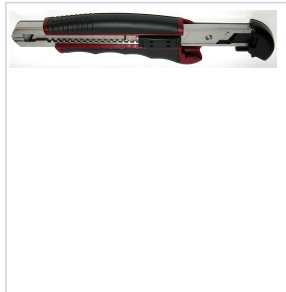

Outillage à main > Outil de coupe > Cutter, ciseau et couteau > Cutter >

Cutter a lame secable bi-matiere Ergokraft

KRAFTWERK®

Votre prix : **16,62€** HT

Caractéristiques techniques

Autoréglable	Oui
Nombre de lames	6
Forme de la lame	Droite
Largeur de la lame (en mm)	18
Matière du corps	Bi-matière