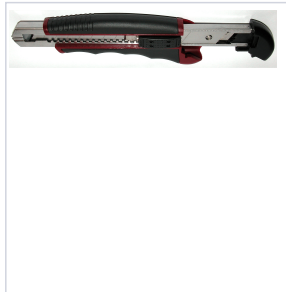

Outillage à main > Outil de coupe > Cutter, ciseau et couteau > Cutter >

Cutter a lame secable bi-matiere Ergokraft

KRAFTWERK®

Votre prix : **16,62€** HT

Caractéristiques techniques

Autoréglable	Oui
Nombre de lames	6
Forme de la lame	Droite
Largeur de la lame (en mm)	18
Matière du corps	Bi-matière