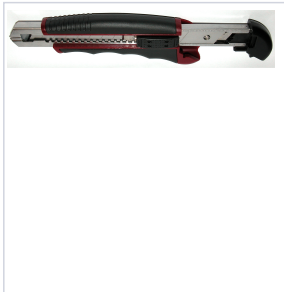

Outillage à main > Outil de coupe > Cutter, ciseau et couteau > Cutter >

Cutter a lame secable bi-matiere Ergokraft

KRAFTWERK®

Caractéristiques techniques

Autoréglable	Oui
Nombre de lames	6
Forme de la lame	Droite
Largeur de la lame (en mm)	18
Matière du corps	Bi-matière