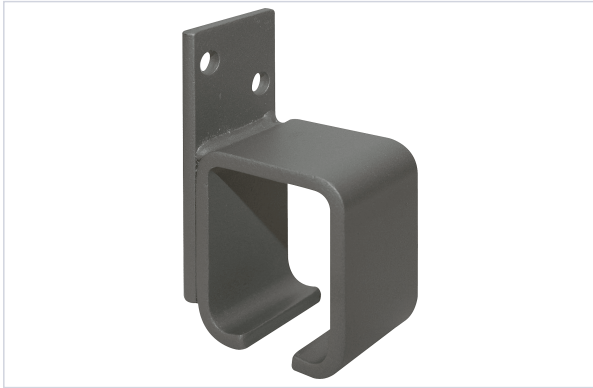

Quincaillerie pour l'extérieur > Pour le volet > Volet roulant > Support pour rail >

Support mural pour rail

ARLU

Caractéristiques techniques

Poids maximum du vantail (kg)	800
Vis incluse	Non
Type de pose	À visser
Perforé	Oui
Articles associés	Pour rail Rob 140
Hauteur totale (mm)	169
Longueur (mm)	60
Largeur (mm)	95

Caractéristiques produit

Référence	LOU154
Marque	Arlu

Secteur - Page catalogue

7-7