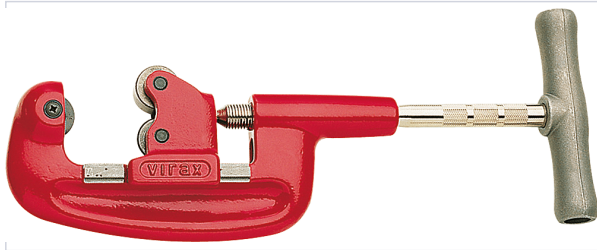

Plomberie > Outil de plomberie > Nouveautés >

Coupe-tube acier 210120

virax

LE 

Coupe rapide parfaitement d'équerre et sans copeaux.

Caractéristiques techniques

Capacité de coupe minimum (en mm)	21
Capacité de coupe maximum (en mm)	60
Épaisseur du tube (mm)	5
Support d'utilisation	Acier
Articles associés	VIR0075

Caractéristiques produit

Référence	VIR007
Marque	Virax
Secteur - Page catalogue	12-107