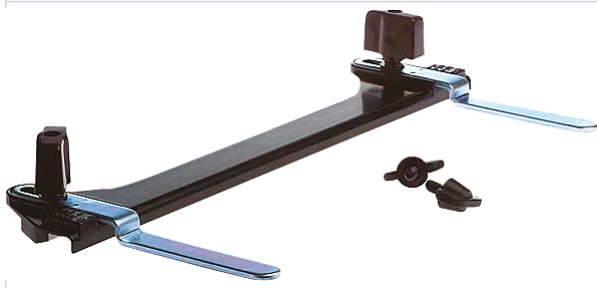

Outillage électroportatif > Accessoires d'outillage électroportatif > Accessoire pour scie à câble >

Adaptateur de rail 192505-5

Votre prix : **72,86€** HT

Caractéristiques techniques

Utilisation	Pour scies circulaires Makita 5603R, 5705R, 5703R.
--------------------	--

Caractéristiques produit

Référence	MAK0460
Marque	Makita
Secteur - Page catalogue	9-173