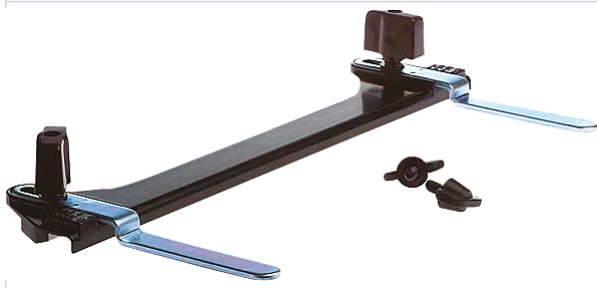

Outillage électroportatif > Accessoires d'outillage électroportatif > Accessoire pour scie à câble >

Adaptateur de rail 192505-5

Caractéristiques techniques

Utilisation	Pour scies circulaires Makita 5603R, 5705R, 5703R.
--------------------	--

Caractéristiques produit

Référence	MAK0460
Marque	Makita
Secteur - Page catalogue	9-173