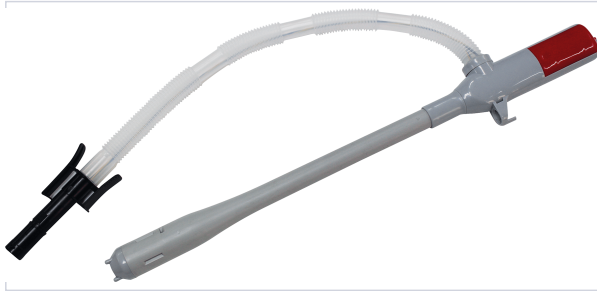

Entretien extérieur > Arrosage > Pompe à eau >

Pompe de transvasement 08585

SODISE

Votre prix : **102,83€** HT

[Voir la fiche technique](#)

Caractéristiques techniques

Débit d'air / d'eau (l/min)	9
Spécificité	Sur piles 2 x AA (non fournies).
Type de pompe à eau	Pompe de transvasement.

Caractéristiques produit

Référence	SOS016
Marque	Sodise
Secteur - Page catalogue	9-401