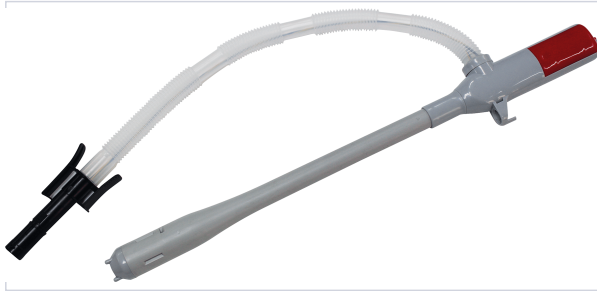

Entretien extérieur > Arrosage > Pompe à eau >

Pompe de transvasement 08585

SODISE

[Voir la fiche technique](#)

Caractéristiques techniques

Débit d'air / d'eau (l/min)	9
Spécificité	Sur piles 2 x AA (non fournies).
Type de pompe à eau	Pompe de transvasement.

Caractéristiques produit

Référence	SOS016
Marque	Sodise
Secteur - Page catalogue	9-401