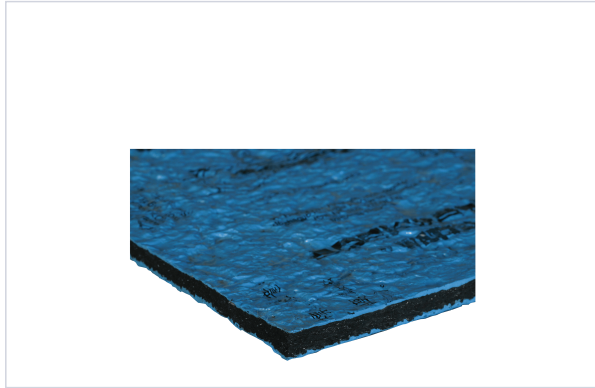

Équipement et fourniture > Entrée > Tapis d'entrée et accessoire >

Plaque antivibratoire milieu sec Gripsol

Votre prix : **654,39€** HT

[Voir la fiche technique](#)

Caractéristiques techniques

Largeur (mm)	500
Spécificité	Charge maximum : 4 kg/cm3
Coloris	Bleu
Matière de la structure	SBR/NBR
Absorbant	Oui
Modèle	GRIPSOL
Épaisseur (mm)	11
Longueur (mm)	500
Utilisation	Absorption des vibrations générées par les machines.
Application	En milieu huileux.

Caractéristiques produit

Référence	WAT251
Marque	Wattelez