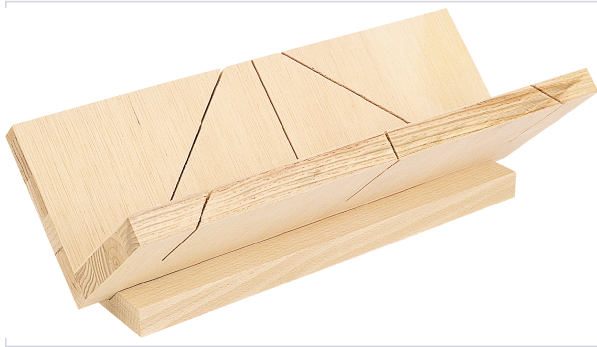

Outillage à main > Outil de coupe > Boite à onglet >

Boite a onglet pour corniche

FISCHER
DAREX®

Caractéristiques techniques

Largeur maximum (en mm)	90
Longueur (mm)	350
Utilisation	Pour toutes les coupes de 45° à 90° sur moulures, corniches plates et d'angles.
Matière	Bois

Caractéristiques produit

Référence	FID002
Marque	Fischer Darex
Secteur - Page catalogue	9-511