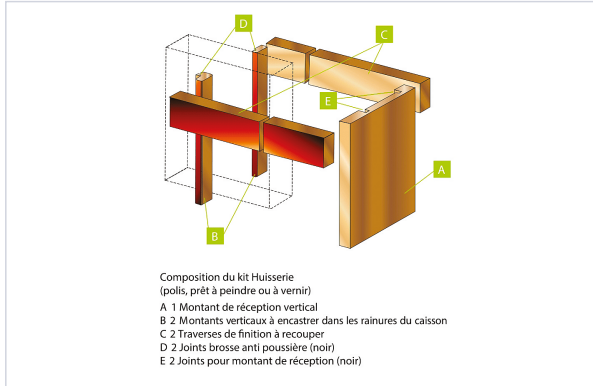

## Kit huisserie de porte plat pour chassis Orchidea

### Caractéristiques produit

<b>Marque</b>	Fibrotubi
<b>Adapté aux PMR (Personnes à Mobilité Réduite)</b>	Oui
<b>Largeur maximum (mm)</b>	1000
<b>Hauteur maximum (mm)</b>	2100
<b>Composition</b>	- 1 montant de réception vertical - 2 montants verticaux à encaster dans les rainures du caisson - 2 traverses de finition à recouper - 2 joints brosse anti poussière (noir) - 2 joints pour montant de réception (noir)
<b>Articles associés</b>	<b>FIB001 à FIB005</b>
<b>Type de vantail</b>	Simple
<b>Hauteur maximum du vantail (mm)</b>	1000