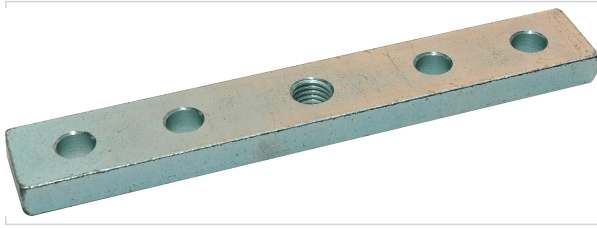

Serrurerie et quincaillerie porte-fenêtre > Poignée de porte > Accessoire pour béquille > Platine >

Platine droite 147.610

ARLU