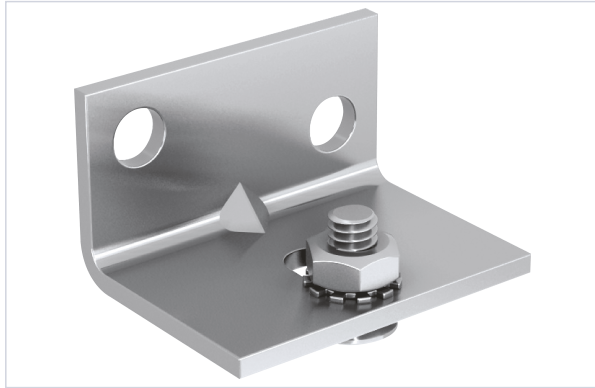

Manutention, levage et rangement atelier > Rangement atelier > Rangement > Equerre >

Equerre support simple fixation murale

Votre prix : **3,30€** HT

FABRIQUÉ
EN FRANCE

Caractéristiques techniques

Fabrication française	Oui
Largeur (mm)	30
Épaisseur (mm)	1,80
Diamètre des trous de fixation (en mm)	5
Matière	Acier
Hauteur (mm)	17
Longueur (mm)	22
Type d'équerre	Equerre de charpente

Caractéristiques produit

MAT033

Référence	
Marque	Mantion
Secteur - Page catalogue	6-226