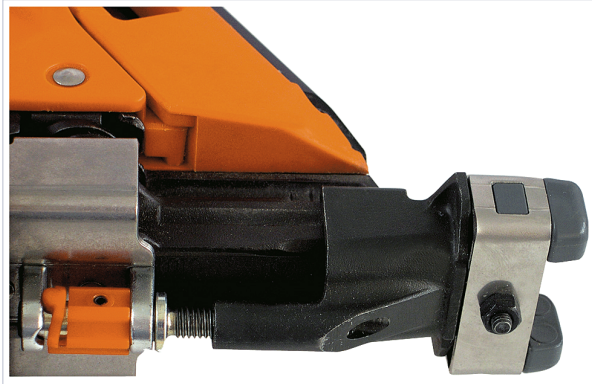

Serrurerie et quincaillerie porte-fenêtre > Cylindre et clé > Machine à reproduire les clés > Palpeur >

Palpeur bardage 013211

spit Paslode®

Votre prix : **355,69€** HT

Caractéristiques techniques

Articles associés	Pour IM90i
Éligible au leasing	oui

Caractéristiques produit

Référence	SPI2060
Marque	Spit
Secteur - Page catalogue	9-278