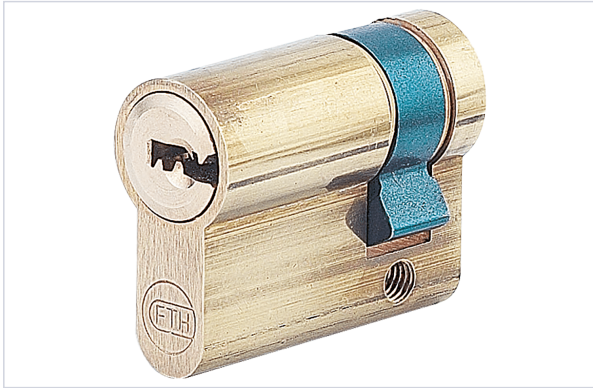

Serrurerie et quincaillerie porte-fenêtre > Cylindre et clé > Cylindre mécanique >

## Cylindre ENEDIS secteur Nord - Pas de calais

### Caractéristiques produit

<b>Matière</b>	Laiton
<b>Niveau de sécurité</b>	Sûreté
<b>Nombre de clés fournies</b>	2
<b>Type de panneton</b>	Standard
<b>Type de clé de cylindre</b>	Clé réversible
<b>Clé supplémentaire</b>	BEURAIN
<b>Profil du cylindre</b>	Européen
<b>Fonctionnalité</b>	Varié sur passe EDF
<b>Variure</b>	Secteur NPC (Départements : 59, 62)
<b>Aspect finition</b>	Poli
<b>Panneton orientable</b>	Non
<b>Présence d'un bouton</b>	Oui
<b>Disponible sur organigramme</b>	Non

## Caractéristiques techniques

RÉFÉRENCE	DIMENSION CYLINDRE (EXT X INT) (MM)	TYPE DE CYLINDRE	SECTEUR - PAGE CATALOGUE	PRIX
<a href="#"><u>BEA012</u></a>	30 x 10	Demi-cylindre	1-53	140,62 €
<a href="#"><u>BEA013</u></a>	30 x 30	Double entrée	1-53	206,93 €
<a href="#"><u>BEA014</u></a>	30 x 40	Double entrée	1-53	210,80 €
<a href="#"><u>BEA015</u></a>	30 x 60	Double entrée	1-53	293,87 €
<a href="#"><u>BEA016</u></a>	40 x 10	Demi-cylindre	1-53	146,29 €
<a href="#"><u>BEA017</u></a>	60 x 10	Demi-cylindre	1-53	189,56 €
<a href="#"><u>BEA019</u></a>	30 x 30 B	À bouton		206,80 €
<a href="#"><u>BEA020</u></a>	40 x 30 B	À bouton	1-53	218,80 €