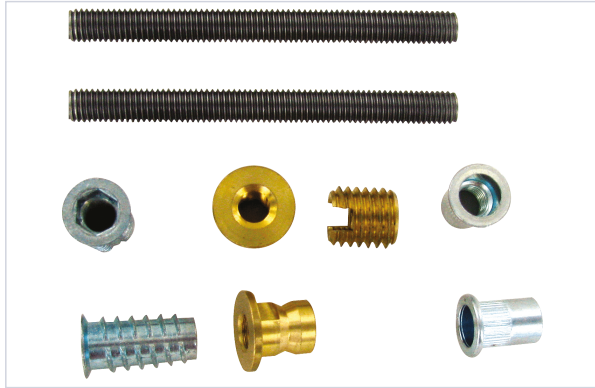

Serrurerie et quincaillerie porte-fenêtre > Poignée de porte > Accessoire d'assemblage pour poignée de tirage >

## Kit de fixation pour baton de marechal 2200

[Voir la fiche technique](#)

### Caractéristiques produit

Marque	Duval
Utilisation	Pour coude angle vif.
Secteur - Page catalogue	3-35

### Caractéristiques techniques

RÉFÉRENCE	TYPE DE MONTAGE	PRIX
<a href="#">DUV218</a>	Simple	37,34 €
<a href="#">DUV219</a>	Double	36,04 €