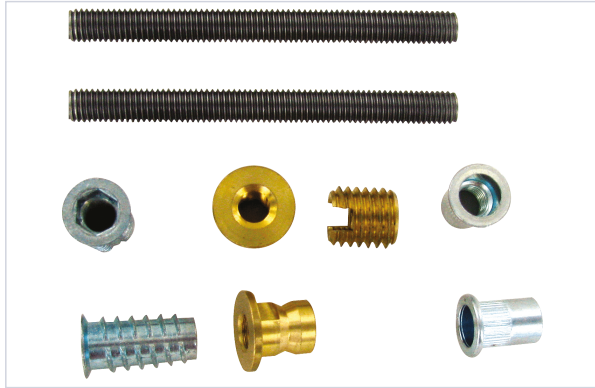

Serrurerie et quincaillerie porte-fenêtre > Poignée de porte > Accessoire d'assemblage pour poignée de tirage >

## Kit de fixation pour baton de marechal 2200

[Voir la fiche technique](#)

### Caractéristiques produit

Marque	Duval
Utilisation	Pour coude angle vif.
Secteur - Page catalogue	3-35

### Caractéristiques techniques

RÉFÉRENCE	TYPE DE MONTAGE
<a href="#">DUV218</a>	Simple
<a href="#">DUV219</a>	Double