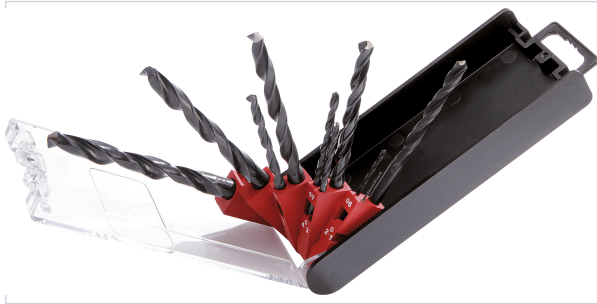

## Coffret 10 forets a metaux HSS-R cylindrique

**riss**

### Caractéristiques techniques

<b>Matière</b>	Acier HSS laminé
<b>Forme de la queue</b>	Cylindrique
<b>Support d'utilisation</b>	Acier, Aluminium, Métaux
<b>Composition</b>	10 forets : Ø 1 / 2 / 3 / 4 / 5 / 6 / 7 / 8 / 9 / 10 mm
<b>Diamètre minimum (mm)</b>	1
<b>Diamètre maximum (mm)</b>	10
<b>Support d'utilisation d'outillage</b>	Acier, Aluminium