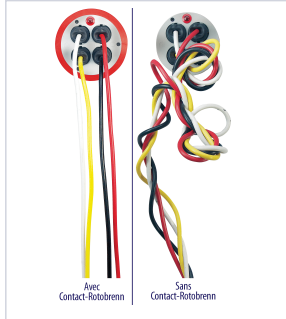

Électricité > Matériel électrique > Enrouleur >

Enrouleur professionnel Standard RB Pro

Poignée de transport innovante Cablepilot® pour un guidage parfait du câble permet une totale liberté de mouvement, mains libres et suspension possible de l'enrouleur.

[Voir la fiche technique](#)

GARANTIE
3
ANS

FABRIQUÉ
EN FRANCE

Caractéristiques produit

Marque	Brennenstuhl
Puissance maximale du câble déroulé (en W)	3300
Puissance maximale du câble enroulé (en W)	1000
Garantie	3 ans
Matière des flasques	Plastique
Disjoncteur thermique	Oui
Nombre de prises	4
Fabrication française	Oui
Indice de protection (IP)	IP 44

Prise à clapet	Oui
Guide du câble	Oui
Coloris du câble	Noir
Type d'alimentation	Électrique
Modèle	Standard RB Pro
Longueur du câble (en m)	40
Type de prise	2P + T
Intensité de la prise (en A)	16
Indicateur lumineux	Oui
Bloc prise central fixe	Oui
Usage	Intérieur, Extérieur
Secteur - Page catalogue	12-19

Caractéristiques techniques

RÉFÉRENCE	TYPE DE CÂBLE ÉLECTRIQUE	HAUTEUR (EN MM)	LARGEUR (EN MM)	PROFONDEUR (EN MM)	DIAMÈTRE DU TAMBOUR (EN MM)
<u>BRE0160</u>	HO7RN-F 3 x 1,5 mm²	365	195	290	290
<u>BRE0180</u>	HO7RN-F 3 x 2,5 mm²	420	210	320	320