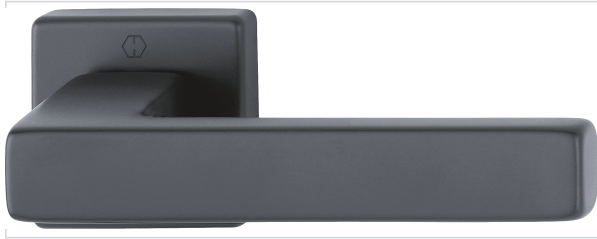

Serrurerie et quincaillerie porte-fenêtre > Poignée de porte > Poignée et bouton pour porte > Poignée et boutons sur rosace >

## Ensemble sur rosace Toulon

[Voir la fiche technique](#)

### Caractéristiques produit

<b>Marque</b>	Hoppe
<b>Aspect finition</b>	Mat
<b>Matière</b>	Aluminium
<b>Garantie</b>	10 ans
<b>Coloris</b>	Noir
<b>Code couleur</b>	RAL 9012
<b>Épaisseur maximum du vantail (mm)</b>	47
<b>Modèle</b>	Toulon
<b>Carré (mm)</b>	7
<b>Forme de la rosace</b>	Carré
<b>Entraxe de fixation (mm)</b>	38
<b>Épaisseur minimum du vantail (mm)</b>	37