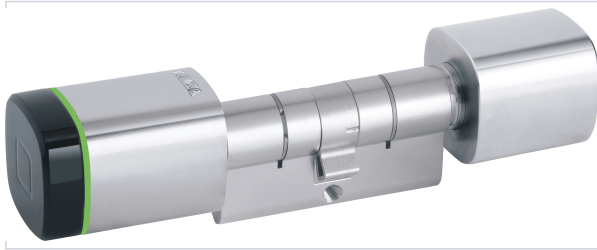

Contrôle d'accès et domotique > Contrôle d'accès > Cylindre électronique >

Cylindre électronique Kaba Evolo

dormakaba

[Voir la fiche technique](#)

Caractéristiques produit

Marque	Dormakaba
Finition	Nickelé
Modèle	Kaba Evolo
Profil du cylindre	Européen
Matière	Laiton
Indice de protection (IP)	IP 56
Usage	Intérieur, Extérieur
Résistance à la température minimum (en °C)	-25
Résistance à la température maximum (en °C)	70
Type de pile	Ronde CR2
Protection anti-perçage	Oui
Type de programmation	Carte de programmation, Logiciel, Smartphone
Type de commande	Badge, Smartphone

Technologie	RFID, Mifare, Desfire, Bluetooth, NFC
Nombre de piles	1
Indicateur lumineux	Oui
Durée de la résistance au feu	95 minutes
Type d'entrée	Contrôlée
Secteur - Page catalogue	

Caractéristiques techniques

RÉFÉRENCE	DIMENSION CYLINDRE (EXT X INT) (MM)	TYPE DE CYLINDRE	TYPE DE SORTIE
<u>KABZZ921</u>	30 x 30	Cylindre électronique, À bouton	Libre
<u>KABZZ922</u>	30 x 30	Cylindre électronique, Électronique des 2 côtés	Contrôlée
<u>KABZZ923</u>	30 x 10	Demi cylindre électronique	