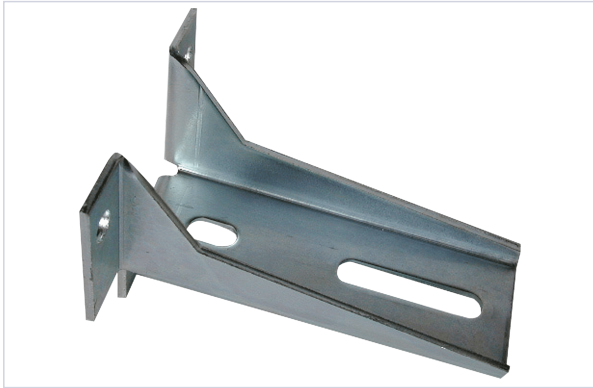

Manutention, levage et rangement atelier > Rangement atelier > Rangement > Equerre >

Piece de suspension

ARLU

Caractéristiques techniques

Diamètre des trous de fixation (en mm)	12, 13
Articles associés	Pour support à tige fileté LOU099 et LOU100 .
Hauteur (mm)	73
Longueur (mm)	161
Type d'équerre	Equerre de coulisses

Caractéristiques produit

Référence	LOU1015
Marque	Arlu