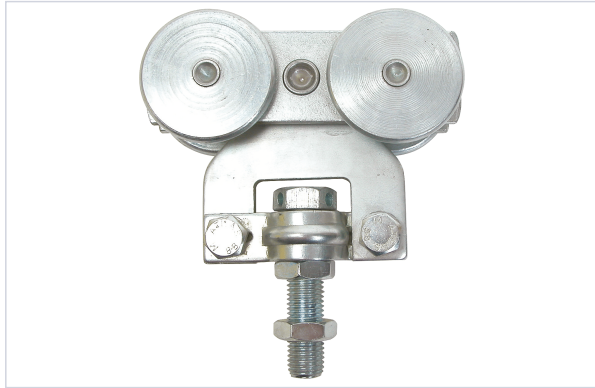

Porte battante et coulissante > Porte coulissante > Monture et chariot coulissant >

## Roulette double sur monture a bouton mobile

**ARLU**

Votre prix : **171,14€** HT

### Caractéristiques techniques

Nombre de galets	2
Type de fixation	À boulonner
Largeur (mm)	2,50
Hauteur (mm)	55
Type de monture	Fixe
Longueur (mm)	66
Type de pose	Sur rail
Poids maximum du vantail (kg)	300
Utilisation	Pour rail <b>LOU080</b> .