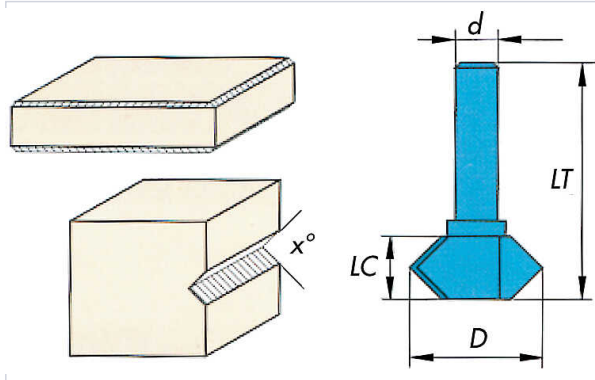

Fraise a double chanfrein

Votre prix : **123,28€** HT