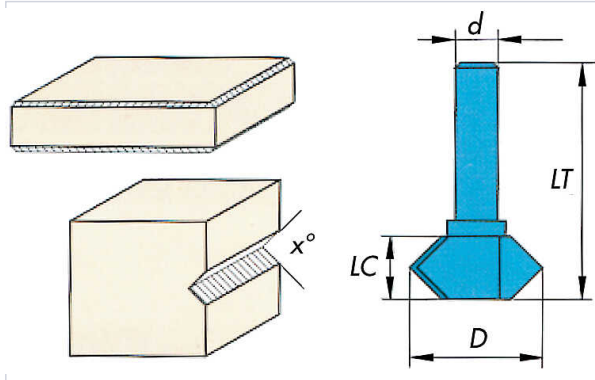

Fraise a double chanfrein

Votre prix : **123,28€** HT

Caractéristiques techniques

Longueur utile (en mm)	12
Diamètre de la queue (en mm)	8
Angle (en °)	90
Type de fraise	Fraise à chanfreiner
Diamètre de la fraise (en mm)	25
Type de matériaux	Bois

Caractéristiques produit

Référence	VIB405
Marque	Virutex