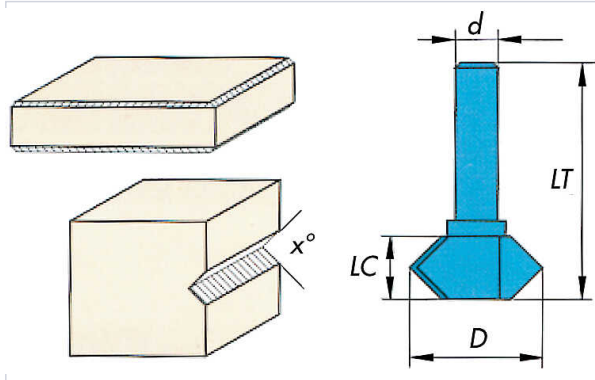

Fraise a double chanfrein

Caractéristiques techniques

Longueur utile (en mm)	12
Diamètre de la queue (en mm)	8
Angle (en °)	90
Type de fraise	Fraise à chanfreiner
Diamètre de la fraise (en mm)	25
Type de matériaux	Bois

Caractéristiques produit

Référence	VIB405
Marque	Virutex