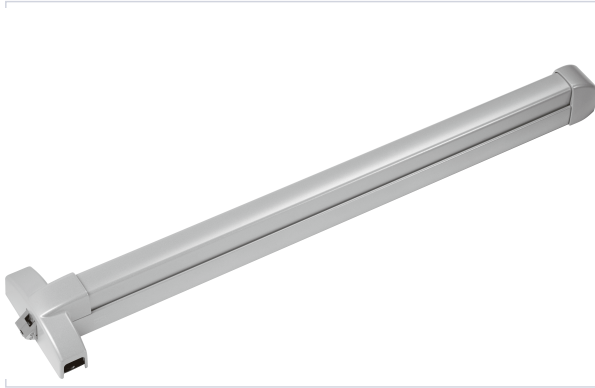

## Serrure anti-panique PHB 3000 Push

dormakaba

[Voir la fiche technique](#)

### Caractéristiques produit

<b>Marque</b>	Dormakaba
<b>Sens</b>	Réversible
<b>Marquage NF</b>	Oui
<b>Norme EN1125</b>	Oui
<b>Longueur de la barre (en mm)</b>	840
<b>Coupe-feu Pare-flamme</b>	Oui
<b>Largeur maximum du vantail (en mm)</b>	1000
<b>Spécificité</b>	Contre-pêne de sécurité empêchant toute intrusion par rétraction du pêne médian. Dispositif de maintien déverrouillé avec pêne anti-vandalisme.
<b>Livré(e) avec</b>	Gâche, cales de réglage et plaque de montage (et tringles pour les

	serrures 2/3 points).
<b>Utilisation</b>	Pour tout type de porte (bois, alu, acier, pvc).
<b>Application</b>	Pour les établissements recevant du public.
<b>Poids maximum du vantail (kg)</b>	200
<b>Type de serrure</b>	Anti-panique
<b>Hauteur maximum du vantail (mm)</b>	2270
<b>Secteur - Page catalogue</b>	1-210