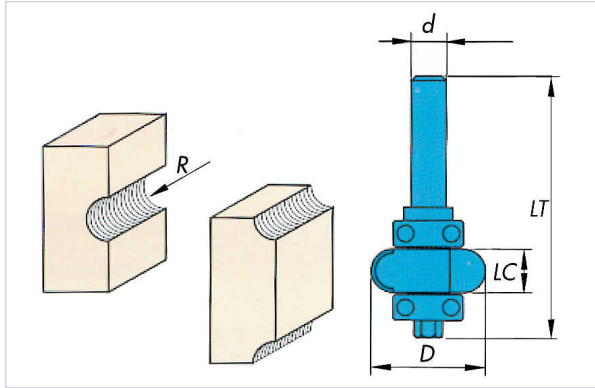

Fraise 1/2 rond avec double guide de roulement

Caractéristiques produit

Marque	Virutex
Diamètre de la queue (en mm)	8
Type de fraise	Fraise à 1/2 rond
Machine à utiliser	Défonceuse
Type de matériaux	Bois
Secteur - Page catalogue	

Caractéristiques techniques

RÉFÉRENCE	LONGUEUR UTILE (EN MM)	RAYON (EN MM)	LONGUEUR TOTALE (MM)	DIAMÈTRE DE LA FRAISE (EN MM)	PRIX
<u>VIB400</u>	6	3	44	22	173,20 €
<u>VIB401</u>	10	5	48	25	229,90 €