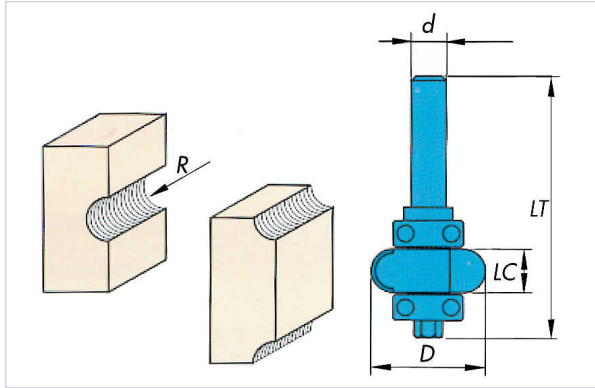

## Fraise 1/2 rond avec double guide de roulement

### Caractéristiques produit

Marque	Virutex
Diamètre de la queue (en mm)	8
Type de fraise	Fraise à 1/2 rond
Machine à utiliser	Défonceuse
Type de matériaux	Bois
Secteur - Page catalogue	

### Caractéristiques techniques

RÉFÉRENCE	LONGUEUR UTILE (EN MM)	RAYON (EN MM)	LONGUEUR TOTALE (MM)	DIAMÈTRE DE LA FRAISE (EN MM)
<a href="#">VIB400</a>	6	3	44	22
<a href="#">VIB401</a>	10	5	48	25