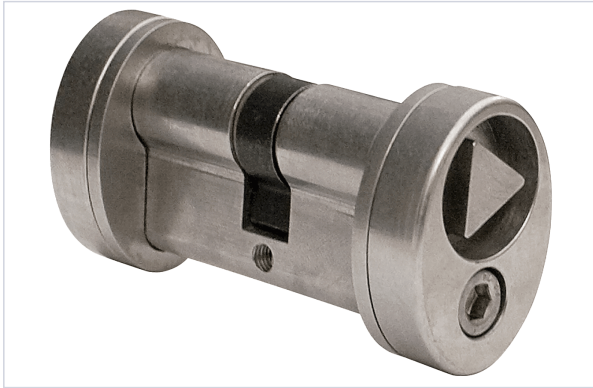

Serrurerie et quincaillerie porte-fenêtre > Cylindre et clé > Cylindre mécanique >

Cylindre triangle pompier 3012-POC

LOCINOX

Votre prix : **183,40€** ^{HT}

[Voir la fiche technique](#)

FABRIQUÉ EN FRANCE

Caractéristiques techniques

Matière	Inox
Type de panneton	Standard
Type de clé de cylindre	Clé triangle 14 mm / clé crantée
Clé supplémentaire	THR566
Dimension cylindre (ext x int) (mm)	30 x 30
Profil du cylindre	Européen
Type de cylindre	Double triangle
Fonctionnalité	S'ouvrant pompier
Aspect finition	Nickelé

Spécificité	Compatible avec clé pompier de 11, 14 ou 17 mm.
Nombre de clés fournies	3
Fabrication française	Oui
Panneton orientable	Non
Articles associés	Pour serrures à double cylindre DEV071 , DEV072 et DEV073 .