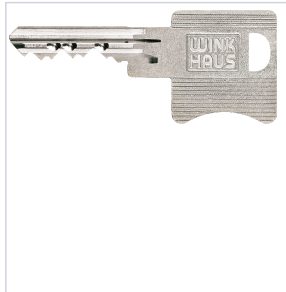

Serrurerie et quincaillerie porte-fenêtre > Cylindre et clé > Cylindre mécanique >

Cylindre double nickele 43 x 43 mm

Votre prix : **73,92€** HT

Caractéristiques techniques

Dimension cylindre (ext x int) (mm)	43 x 43
Matière	Laiton
Nombre de clés fournies	3
Type de panneton	Standard
Type de clé de cylindre	Clé paracentrique
Profil du cylindre	Européen
Type de cylindre	Double entrée
Fonctionnalité	Varié
Aspect finition	Nickelé
Disponible sur organigramme	Non

Caractéristiques produit

Référence

WIN4111

Marque

Winkhaus