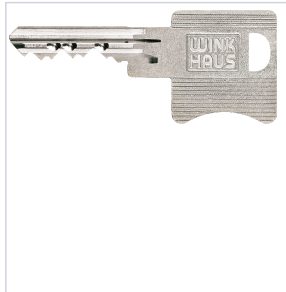

Serrurerie et quincaillerie porte-fenêtre > Cylindre et clé > Cylindre mécanique >

## Cylindre double nickele 38 x 48 mm

Votre prix : **86,05€** HT

### Caractéristiques techniques

<b>Dimension cylindre (ext x int) (mm)</b>	38 x 48
<b>Matière</b>	Laiton
<b>Nombre de clés fournies</b>	3
<b>Type de panneton</b>	Standard
<b>Type de clé de cylindre</b>	Clé paracentrique
<b>Profil du cylindre</b>	Européen
<b>Type de cylindre</b>	Double entrée
<b>Fonctionnalité</b>	Varié
<b>Aspect finition</b>	Nickelé
<b>Disponible sur organigramme</b>	Non