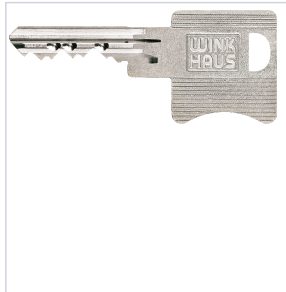

Serrurerie et quincaillerie porte-fenêtre > Cylindre et clé > Cylindre mécanique >

Cylindre double nickele 38 x 38 mm

Votre prix : **73,92€** HT

Caractéristiques techniques

Dimension cylindre (ext x int) (mm)	38 x 38
Matière	Laiton
Nombre de clés fournies	3
Type de panneton	Standard
Type de clé de cylindre	Clé paracentrique
Profil du cylindre	Européen
Type de cylindre	Double entrée
Fonctionnalité	Varié
Aspect finition	Nickelé
Disponible sur organigramme	Non

Caractéristiques produit

Référence

WIN4109

Marque

Winkhaus