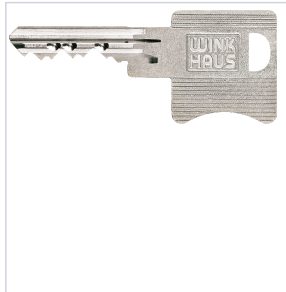

Serrurerie et quincaillerie porte-fenêtre > Cylindre et clé > Cylindre mécanique >

Cylindre double nickele 33 x 83 mm

Votre prix : **63,46€** HT

Caractéristiques techniques

Dimension cylindre (ext x int) (mm)	33 x 83
Matière	Laiton
Nombre de clés fournies	3
Type de panneton	Standard
Type de clé de cylindre	Clé paracentrique
Profil du cylindre	Européen
Type de cylindre	Double entrée
Fonctionnalité	Varié
Aspect finition	Nickelé
Disponible sur organigramme	Non

Caractéristiques produit

Référence

WIN4108

Marque

Winkhaus