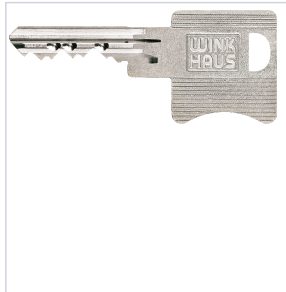

Serrurerie et quincaillerie porte-fenêtre > Cylindre et clé > Cylindre mécanique >

## Cylindre double nickele 33 x 63 mm

Votre prix : **82,16€** HT

### Caractéristiques techniques

<b>Dimension cylindre (ext x int) (mm)</b>	33 x 63
<b>Matière</b>	Laiton
<b>Nombre de clés fournies</b>	3
<b>Type de panneton</b>	Standard
<b>Type de clé de cylindre</b>	Clé paracentrique
<b>Profil du cylindre</b>	Européen
<b>Type de cylindre</b>	Double entrée
<b>Fonctionnalité</b>	Varié
<b>Aspect finition</b>	Nickelé
<b>Disponible sur organigramme</b>	Non