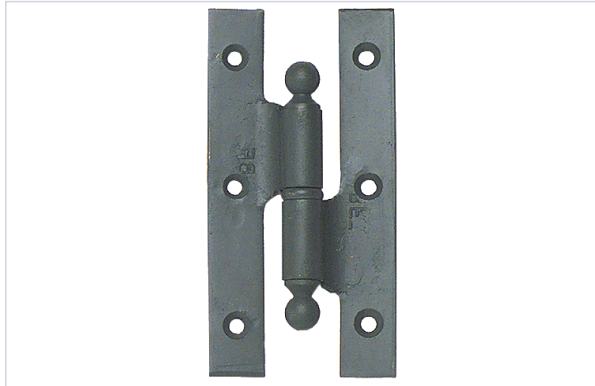

Quincaillerie pour l'extérieur > Pour le volet > Volet battant > Paumelles forgées >

Paumelle de milieu forgée double BBB

Caractéristiques produit

Marque	Bourgeois
Matière	Acier forgé
Coloris	Noir mat
Type de fixation	À visser
Modèle	1020
Forme de la lame	Bouts carrés

Caractéristiques techniques

RÉFÉRENCE	POSITIONNEMENT	HAUTEUR DE LAME (MM)	SENS	LARGEUR DU FER (EN MM)	EPAISSEUR DU FER (EN MM)	LONGUEUR DE LA LAME (MM)	SECTEUR - PAGE CATALOGUE	PRIX
BOU042	Milieu - droite	160	Droite	25	5	250	5-49	49,53 €
BOU043	Milieu - gauche	160	Gauche	25	5	250	5-49	49,53 €
BOU044	Milieu - droite	190	Droite	25	5	290	5-49	51,70 €
BOU045	Milieu - gauche	190	Gauche	25	5	290	5-49	51,70 €

RÉFÉRENCE	POSITIONNEMENT	HAUTEUR DE LAME (MM)	SENS	LARGEUR DU FER (EN MM)	EPAISSEUR DU FER (EN MM)	LONGUEUR DE LA LAME (MM)	SECTEUR - PAGE CATALOGUE	PRIX
BOU046	Milieu - droite	220	Droite	30	5	320	5-49	55,23 €
BOU047	Milieu - gauche	220	Gauche	30	5	320	5-49	55,23 €
BOU048	Milieu - droite	270	Droite	35	6	400	5-49	80,75 €
BOU049	Milieu - gauche	270	Gauche	35	6	400	5-49	80,75 €
BOU050	Milieu - droite	300	Droite	40	6	440	5-49	100,19 €
BOU051	Milieu - gauche	300	Gauche	40	6	440	5-49	100,19 €
BOU052	Milieu - droite	350	Gauche	45	6	500	5-49	134,62 €
BOU053	Milieu - gauche	350	Gauche	45	6	500	5-49	134,62 €
BOU054	Milieu - droite	400	Droite	50	8	600	5-49	168,94 €
BOU055	Milieu - gauche	400	Gauche	50	8	600	5-49	168,94 €
BOU056	Milieu - droite	500	Droite	50	10	700		346,38 €
BOU0561	Milieu - droite	500	Droite	60	8	700		269,17 €
BOU057	Milieu - gauche	500	Gauche	50	10	700		346,38 €
BOU0571	Milieu - gauche	500	Gauche	60	8	700		269,17 €