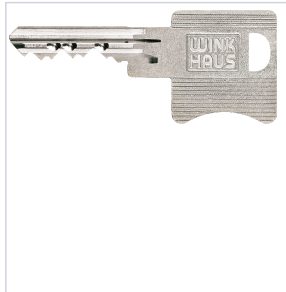

Serrurerie et quincaillerie porte-fenêtre > Cylindre et clé > Cylindre mécanique >

Cylindre double nickele 33 x 33 mm

Votre prix : **50,95€** HT

Caractéristiques techniques

Dimension cylindre (ext x int) (mm)	33 x 33
Matière	Laiton
Nombre de clés fournies	3
Type de panneton	Standard
Type de clé de cylindre	Clé paracentrique
Profil du cylindre	Européen
Type de cylindre	Double entrée
Fonctionnalité	Varié
Aspect finition	Nickelé
Disponible sur organigramme	Non

Caractéristiques produit

Référence

WIN4101

Marque

Winkhaus