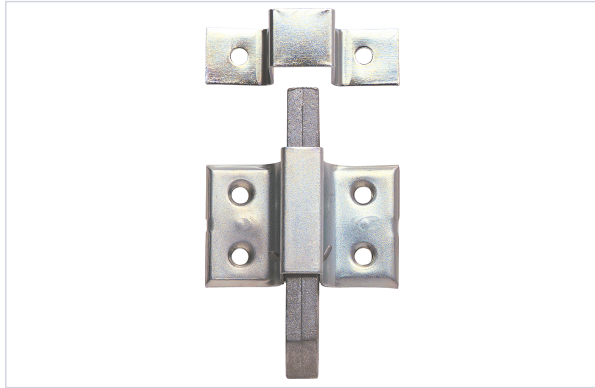

Serrurerie et quincaillerie porte-fenêtre > Serrure et verrou > Verrou > Verrou à coulisse >

Loqueteau LOQVAF05

Votre prix : **11,40€** HT