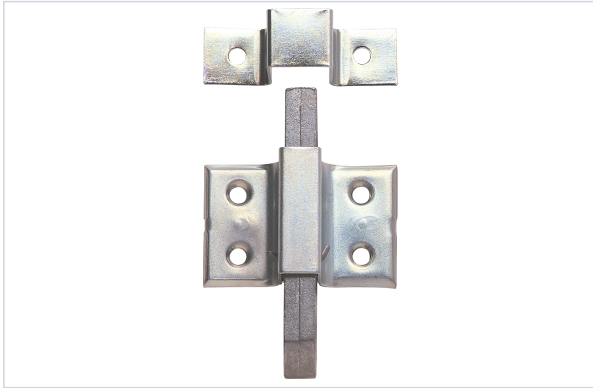

Serrurerie et quincaillerie porte-fenêtre > Serrure et verrou > Verrou > Verrou à coulisse >

## Loqueteau LOQVAF05

### Caractéristiques techniques

Gâche incluse	Oui
Matière	Acier zingué
Longueur (mm)	50
Largeur (mm)	32
Type de fixation	À visser
Avec œil	Oui

### Caractéristiques produit

Référence	<b>VAC060</b>
Marque	QDCR
Secteur - Page catalogue	6-47