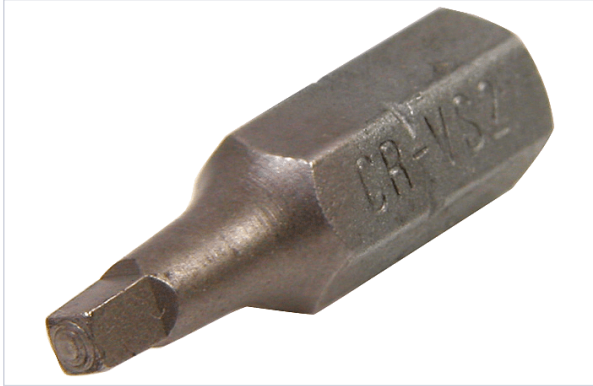

Outillage électroportatif > Accessoires d'outillage électroportatif > Accessoire pour perceuse-visseuse et boulonneuse > Embout de vissage >

## Embout de vissage Carre standard

FABRIQUÉ  
EN FRANCE

### Caractéristiques produit

Marque	Viswood
Forme de l'empreinte	Carrée
Matière	Acier
Fabrication française	Oui
Secteur - Page catalogue	10-65