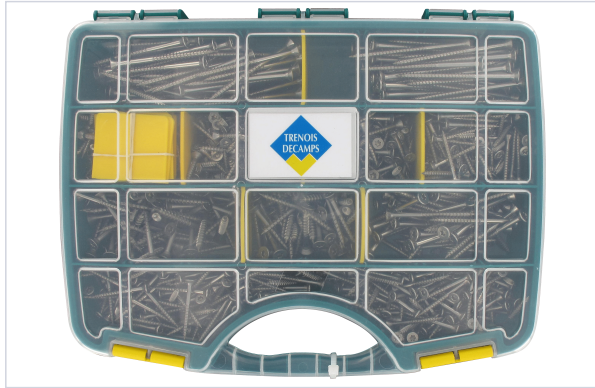

## Coffret de 1055 vis tete fraisee Torx inox A2

Votre prix : **258,43€** HT

### Caractéristiques techniques

<b>Matière</b>	Inox A2
<b>Forme de l'empreinte</b>	Torx
<b>Tête de vis</b>	Tête fraisée
<b>Contenance</b>	1055 pcs
<b>Embout inclus</b>	Non
<b>Classe des matériaux</b>	AISI 304
<b>Spécificité</b>	Coffret plastique
<b>Composition</b>	<ul style="list-style-type: none"><li>- 150 vis 4 x 20 mm</li><li>- 150 vis 4 x 25/17 mm</li><li>- 100 vis 4 x 30/18 mm</li><li>- 100 vis 4 x 35/24 mm</li></ul>

	- 300 vis 4 x 40/24 mm - 50 vis 5 x 40/24 mm - 50 vis 5 x 50/30 mm - 40 vis 5 x 60/36 mm - 65 vis 5 x 70/42 mm - 50 vis 5 x 80/50 mm
<b>Support d'utilisation</b>	Bois
<b>Type de vis</b>	Bois