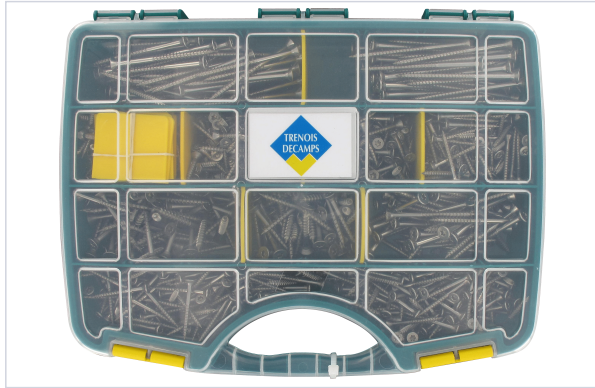

Consommables de chantier > Vis et chevilles > Vis >

Coffret de 1055 vis tete fraisee Torx inox A2

Caractéristiques techniques

Matière	Inox A2
Forme de l'empreinte	Torx
Tête de vis	Tête fraisée
Contenance	1055 pcs
Embout inclus	Non
Classe des matériaux	AISI 304
Spécificité	Coffret plastique
Composition	<ul style="list-style-type: none">- 150 vis 4 x 20 mm- 150 vis 4 x 25/17 mm- 100 vis 4 x 30/18 mm- 100 vis 4 x 35/24 mm

	- 300 vis 4 x 40/24 mm - 50 vis 5 x 40/24 mm - 50 vis 5 x 50/30 mm - 40 vis 5 x 60/36 mm - 65 vis 5 x 70/42 mm - 50 vis 5 x 80/50 mm
Support d'utilisation	Bois
Type de vis	Bois

Caractéristiques produit