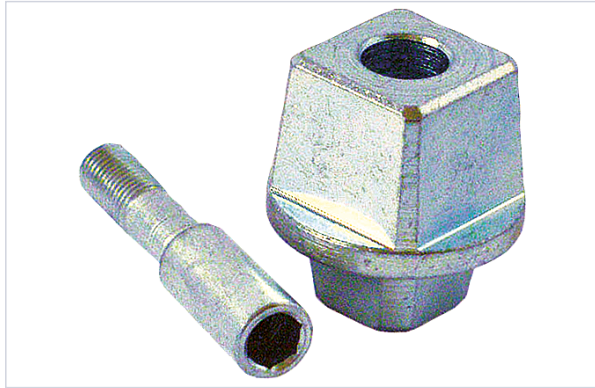

Serrurerie et quincaillerie porte-fenêtre > Ferme-porte, bras et accessoires > Axe de pivot >

Axe de pivot de sol

dormakaba

Votre prix : **66,24€** HT

Caractéristiques produit

Marque	Dormakaba
Hauteur (mm)	15
Pivot concerné	BTS 65, 75 et 84
Secteur - Page catalogue	4-64

Caractéristiques techniques

RÉFÉRENCE	FORME DE L'AXE
<u>DOR139</u>	Carré
<u>DOR1390</u>	Rectangulaire