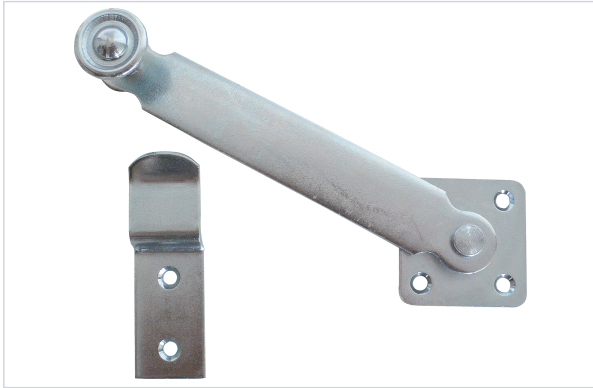

Quincaillerie pour l'extérieur > Pour le volet > Volet battant > Espagnolette de volet et fléau >

## Fleau de volet S903516

### Caractéristiques techniques

<b>Matière</b>	Inox A4
<b>Longueur (mm)</b>	140
<b>Support fourni</b>	Oui