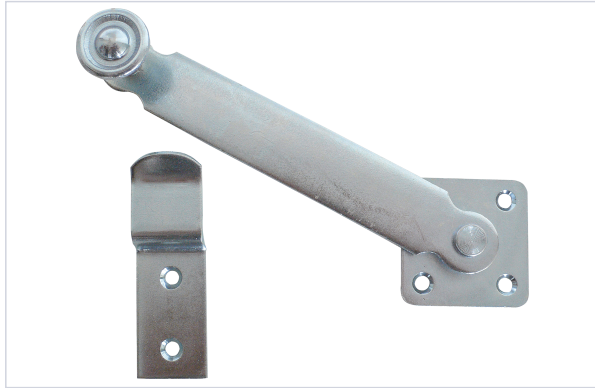

Quincaillerie pour l'extérieur > Pour le volet > Volet battant > Espagnolette de volet et fléau >

Fleau de volet S903516

Caractéristiques techniques

Matière	Inox A4
Longueur (mm)	140
Support fourni	Oui

Caractéristiques produit

Référence	STY080
Marque	Torbel
Secteur - Page catalogue	6-11