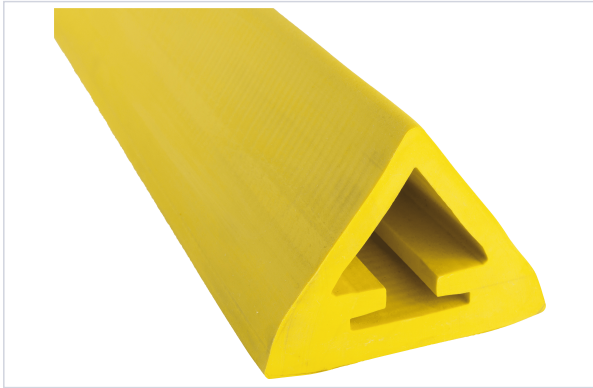

Quincaillerie pour l'extérieur > Équipement du parking et voirie > Protection de mur et de poteau >

Corniere butee lineaire pour infrastructures

Déformable : reprend sa forme après impact.

Votre prix : **311,82€** ^{HT}

[Voir la fiche technique](#)

Caractéristiques techniques

Longueur (mm)	2500
Coloris	Jaune
Hauteur (mm)	60
Largeur (mm)	75
Utilisation	La forme triangulaire permet d'amortir des chocs importants.

Caractéristiques produit