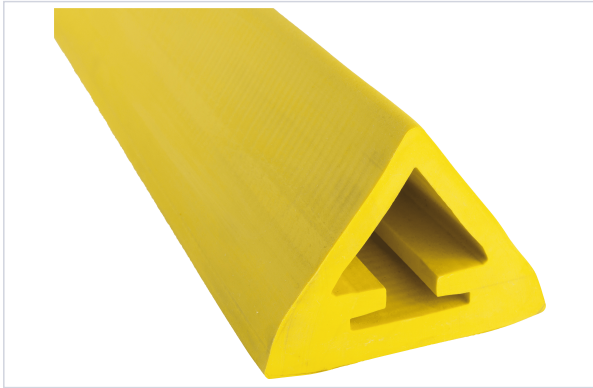

Quincaillerie pour l'extérieur > Équipement du parking et voirie > Protection de mur et de poteau >

Corniere butee lineaire pour infrastructures

LE

Déformable : reprend sa forme après impact.

[Voir la fiche technique](#)

Caractéristiques techniques

Longueur (mm)	2500
Coloris	Jaune
Hauteur (mm)	60
Largeur (mm)	75
Utilisation	La forme triangulaire permet d'amortir des chocs importants.

Caractéristiques produit

Référence	WAT290
Marque	Wattelez
Secteur - Page catalogue	6-132