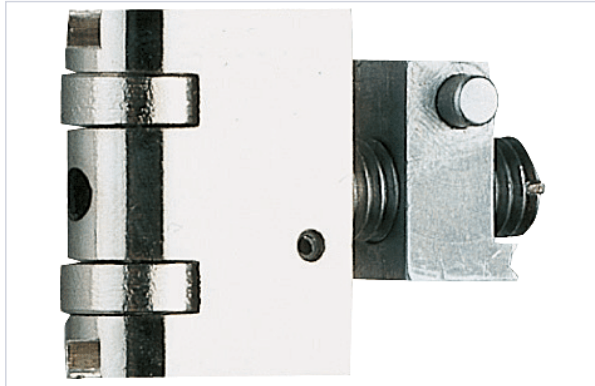

Serrurerie et quincaillerie porte-fenêtre > Serrure et verrou > Serrure > Pêne >

Rouleau pour serrure Blindo et Multiblindo

Votre prix : **30,34€** HT

[Voir la fiche technique](#)

Caractéristiques produit

Marque	Iseo
Type de pêne	Pêne à rouleau
Coloris	Inox
Utilisation	Le rouleau permet de modifier le ½ tour des serrures Blindo et Multiblindo en serrures à pêne dormant et rouleau.
Secteur - Page catalogue	1-140

Caractéristiques techniques

RÉFÉRENCE	ARTICLES ASSOCIÉS	AXE À (MM)
CAV320	Pour Blindo axe à 22mm / pour Multiblindo axe à 18mm	25
CAV321	Pour Blindo axe à	30

RÉFÉRENCE	ARTICLES ASSOCIÉS	AXE À (MM)
	27mm / pour Multiblindo axe à 23mm	
<u>CAV322</u>	Pour Blindo axe à 32mm / pour Multiblindo axe à 28mm	35
<u>CAV323</u>	Pour Blindo axe à 37mm / pour Multiblindo axe à 33mm	40