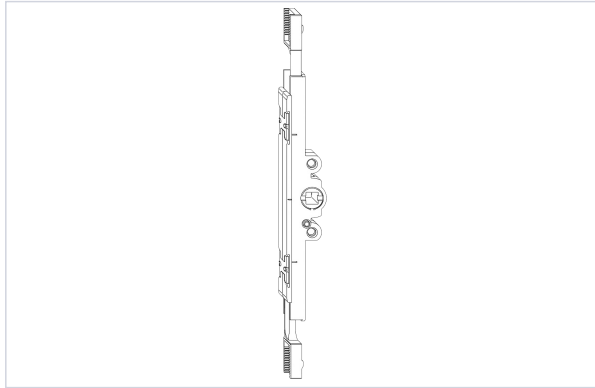

Serrurerie et quincaillerie porte-fenêtre > Crémone et tringle > Crémone >

## Boitier de cremone a encastrer GR-OF-D15,5

Votre prix : **13,96€** HT

### Caractéristiques techniques

<b>Axe du fouillot (mm)</b>	15,5
<b>Type de pose</b>	À encastrer
<b>Spécificité</b>	La position de poignée fixe est standard. La variation du positionnement de la poignée est possible. Positionnement possible avant assemblage. Fixation de la poignée de fenêtre à l'aide de vis M5 DIN 965, 43 mm d'entraxe. Course de 18,5 mm.
<b>Carré (mm)</b>	7